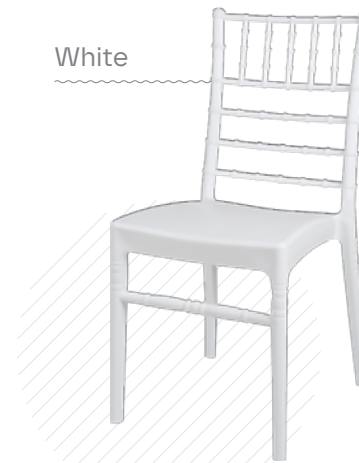

ZEUGMA

CT028

Size (cm)

Length

43,5

Width

51,5

Height