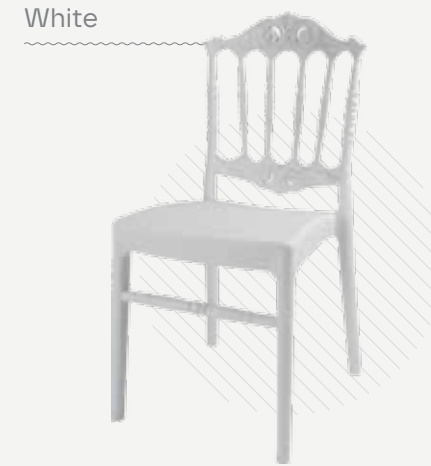

Anthracite

White

Brown

Black

Size (cm)

Length

43,5

Width