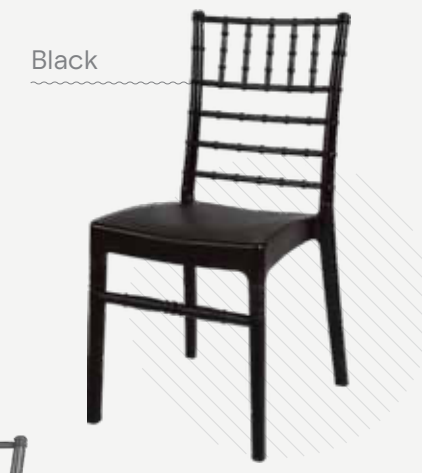

ZEUGMA

CT028

Size (cm)

Length

43,5

Width

51,5

Height