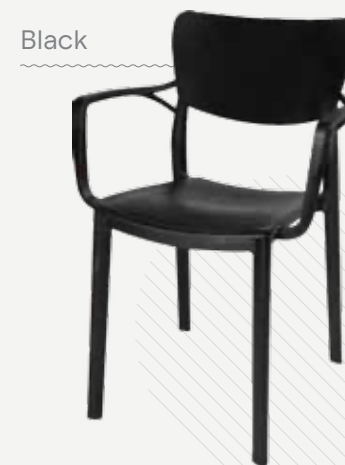

Black

Brown

White

Size (cm)

Length

54,5

Width

53